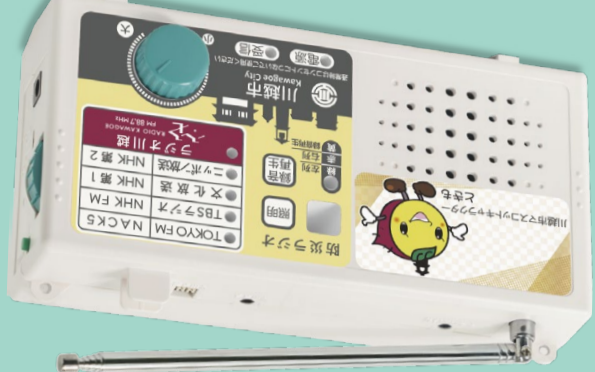

■主な機能  
・緊急放送時に電源が入っていない状態でも自動起動します。  
・緊急放送時に別の子チャネルを聴取している場合、自動的にラジオ川越に切り換わります。  
・自動録音機能で緊急放送の聞き直しや聞き逃しを再生することができます。(最大15分)  
・照明機能付きで非常灯としても使用できます。

■ラジオ川越防災ラジオとは  
災害時に市が発信する緊急放送(アラート・気象特別警報や地震速報等)をラジオ川越(8.7MHz)の電波を利用して自動的に最大音量で受信する起動機能を備えたラジオです。

令和7年2月から、緊急放送の防災ラジオによる運用を開始しました。  
※災害時における緊急放送のほか、毎月10日の試験放送を予定しています。

※必ず事前に自宅のラジオ設置場所がラジオ川越が受信できるか確認の上お申し込みください。  
電波環境は変化しやすいため、複数の場所でご確認ください。

「川越市防災ラジオ」購入申込受付中!!  
詳しくはこちら

QR codes for YouTube, Facebook, Instagram, and X. Formula SNS Co., Ltd.